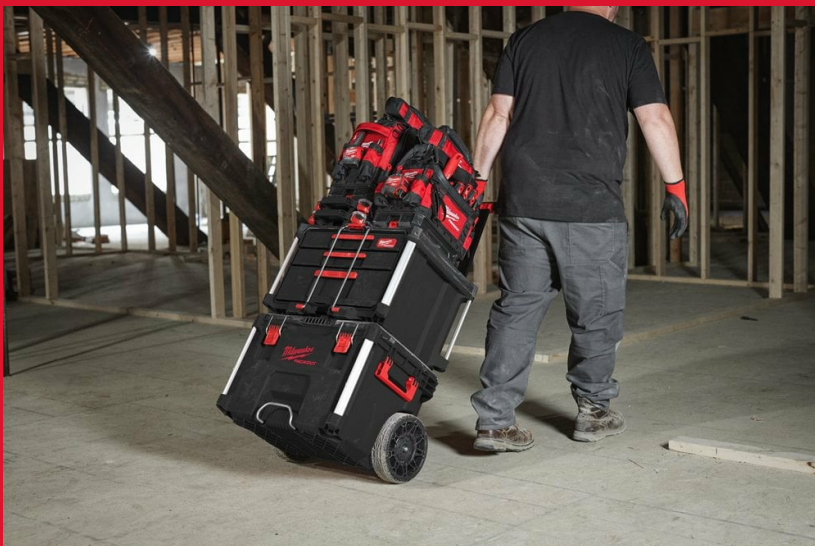

# Packout 2 + 1 Drawer Tool Box

## PACKOUT™ BOX SO ZÁSUVKAMI 2+1

- Jednoduchý prístup k uloženým položkám, a to aj v prípade, že sú na nich uložené iné boxy PACKOUT™.
- Výsuvy s oceľovými guľčikovými ložiskami udržia až 11 kg hmotnosti na zásuvku.
- Rýchlo nastaviteľné deliace prvky v každej zásuvke na úplné prispôsobenie usporiadania pre lepšiu organizáciu.
- Uzamykateľná bezpečnostná lišta zabraňuje nechcenému otvoreniu zásuviek počas prepravy.
- Umožňuje uzamknúť zásuvky visiacim zámkom na ochranu pred krádežou.
- Vyrobené z polymérov odolných voči nárazom a kovom vystužených rohov pre odolnosť na pracovisku.
- Súčasť modulárneho úložného systému PACKOUT™.