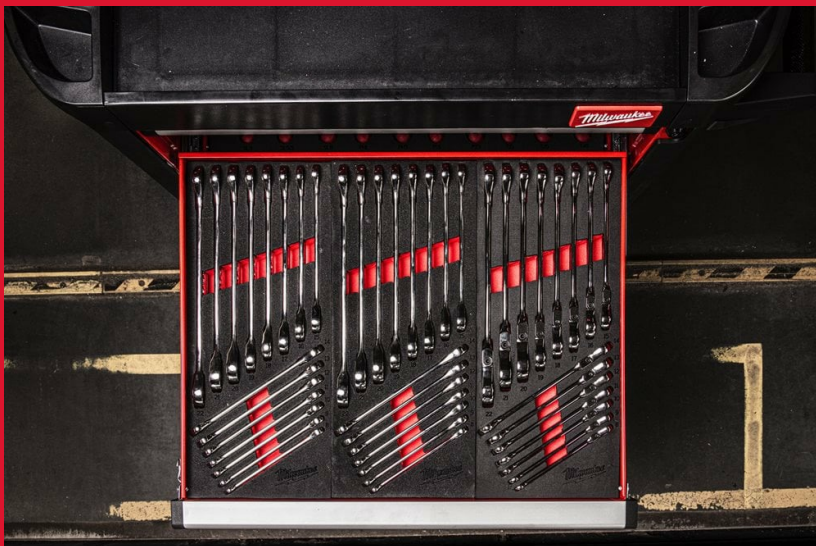

# Maxbite Ratcheting Combination Spanner Set Foam Insert

## PENOVÁ VLOŽKA SADY RAČŇOVÝCH KOMBINOVANÝCH KLÚČOV MAX BITE™

- Konštrukcia so 144 zubami s pootočením o 2,5° pre prácu v stiesnených priestoroch.
- Odolné dvojité stohované západky pre dlhotrvajúcu životnosť račne.
- Rukoväť s otvoreným koncom MAX BITE™ znižuje zaoblenie a odizolovanie
- Zaoblená rukoväť I-Beam pre pohodlné uchopenie.