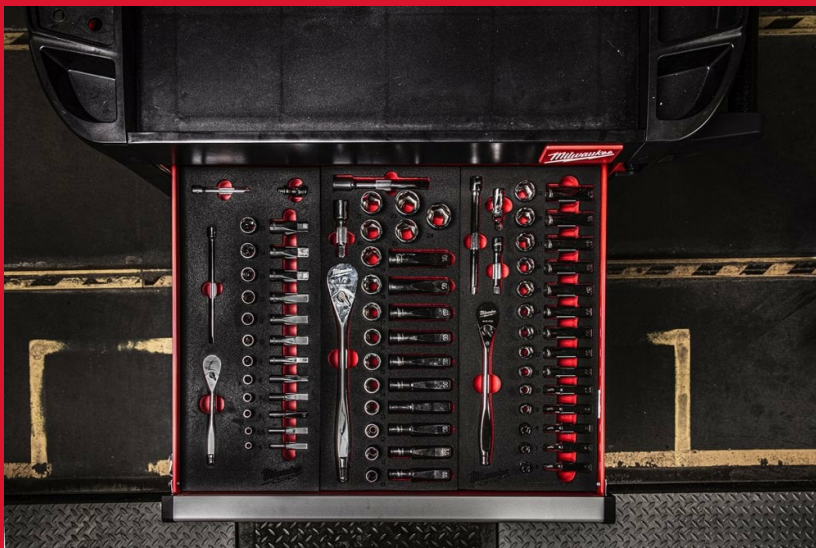

3/8" Ratchet and Socket Set Foam Insert

PENOVÁ VLOŽKA SADY NÁSTRČNÝCH KLÍČOV A RAČNE 3/8"

- Konštrukcia s 90 zubami s pootočením o 4° pre prácu v obmedzených priestoroch.
- Bočné časti nástrčného kľúča typu FOUR FLAT™ zabraňujú ich odvaleniu.
- Celokovový dizajn zaručuje maximálnu odolnosť.

Article Number 4932479825

Množstvo v balíku 32

Štandardné kľúče: 6 mm, 7 mm, 8 mm, 9 mm, 10 mm, 11 mm, 12 mm, 13 mm, 14 mm, 15 mm, 16 mm, 17 mm, 18 mm, 19 mm /

Hĺbkové kľúče: 6 mm, 7 mm, 8 mm, 9 mm, 10 mm, 11 mm, 12 mm, 13 mm, 14 mm, 15 mm, 16 mm, 17 mm, 18 mm, 19 mm / 762 mm predĺženie, 152 mm predĺženie/ Univerzálny adaptér