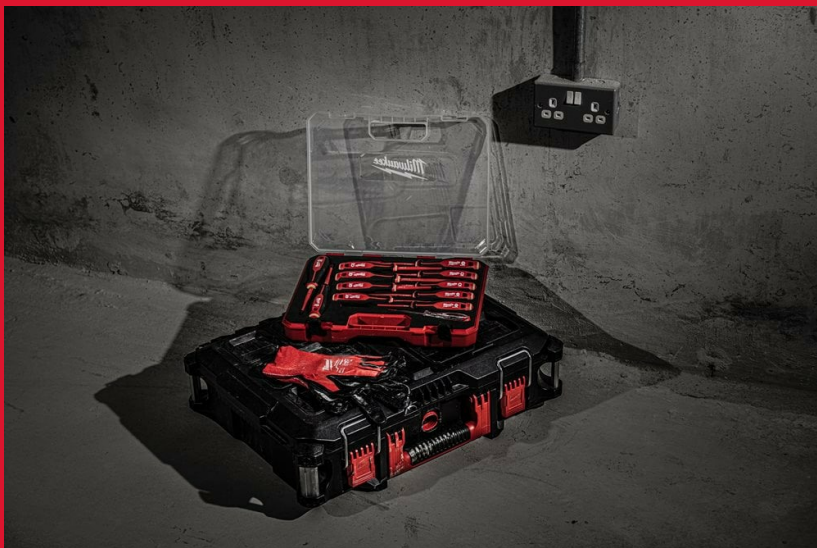

# Tri-Lobe VDE Screwdriver T25 x100

## SKRUTKOVAČ VDE S TROJHRANNOU RUKOVÄŤOU

- VDE testované na 10 000 V a garantované do 1 000 V.
- Tenký priemer drieku pre prístup k nízko položeným skrutkám.
- Pohodlná trojhranná rukoväť poskytuje používateľovi maximálny komfort a prácu na aplikáciách vyžadujúce vysoký krútiaci moment.
- Trvalé viditeľné označenie umožňuje rýchlu identifikáciu náradia
- Anti-roll, 3-hranná rukoväť
- Otvor pre ľahké pripojenie k bezpečnostnému systému