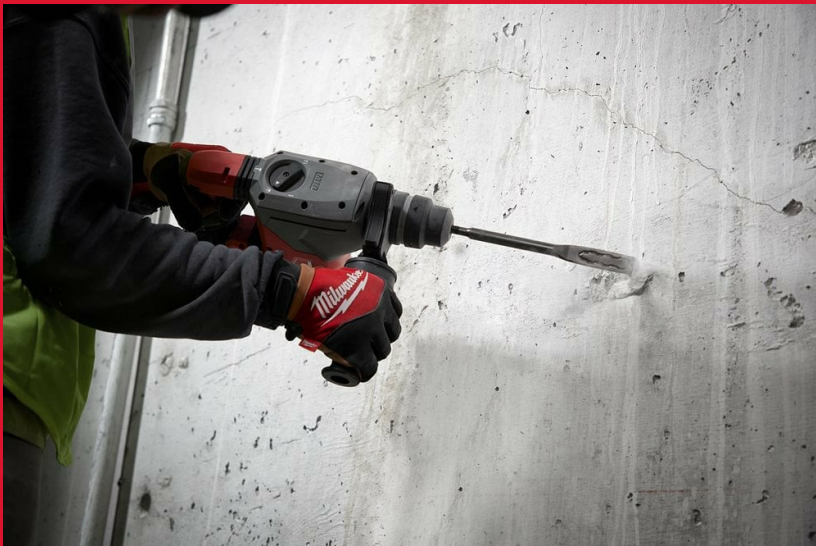

SDS-Plus Sledge tile chisels self sharpening 250 x 50 mm - 1pc

SAMOOSTRIACE SEKÁČE SDS-PLUS SLEDGE™

- Až 2x dlhšia životnosť v porovnaní so štandardnými sekáčmi.
- Samoostriaca geometria hrotu.
- Extra dlhá pracovná dĺžka pre väčší záber materiálu.
- Prebrúsený hrot zostáva dlhšie ostrý a zabraňuje uviaznutiu.
- Vyrobené v Nemecku.