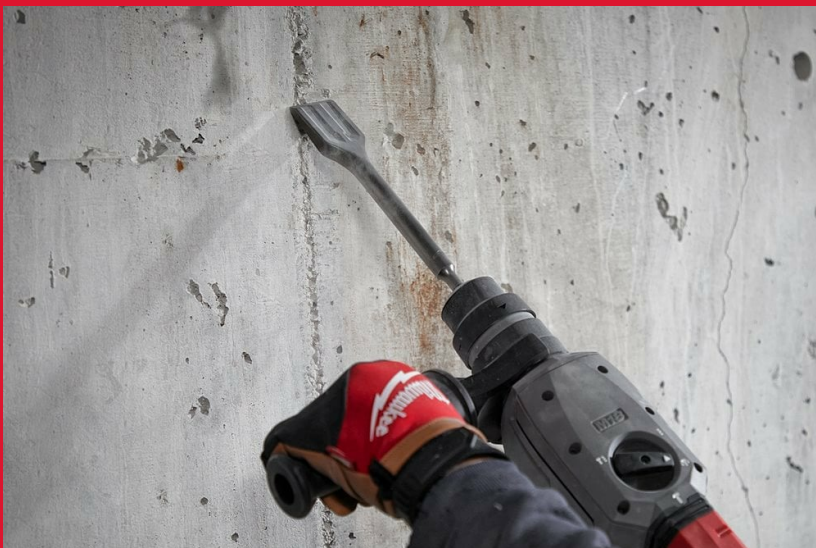

SDS-Plus Sledge wide chisels self sharpening 250 x 40 mm - 1pc

SAMOOSTRIACE SEKÁČE SDS-PLUS SLEDGE™

- Až 2x dlhšia životnosť v porovnaní so štandardnými sekáčmi.
- Samoostriaca geometria hrotu.
- Extra dlhá pracovná dĺžka pre väčší záber materiálu.
- Prebrúsený hrot zostáva dlhšie ostrý a zabraňuje uviaznutiu.
- Vyrobené v Nemecku.