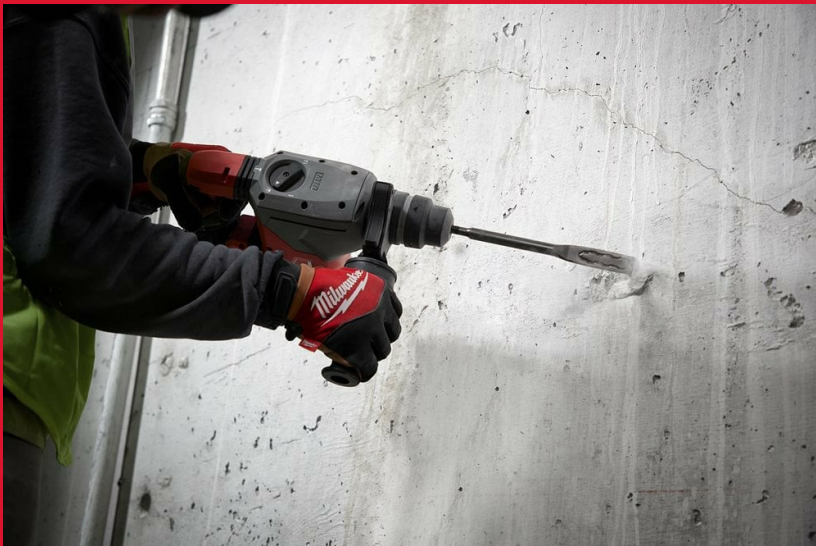

# SDS-Plus Sledge flat chisels self sharpening 250 x 20 mm - 1pc

SAMOOSTRIACE SEKÁČE SDS-PLUS SLEDGE™

- Až 2x dlhšia životnosť v porovnaní so štandardnými sekáčmi.
- Samoostriaca geometria hrotu.
- Extra dlhá pracovná dĺžka pre väčší záber materiálu.
- Prebrúsený hrot zostáva dlhšie ostrý a zabraňuje uviaznutiu.
- Vyrobené v Nemecku.