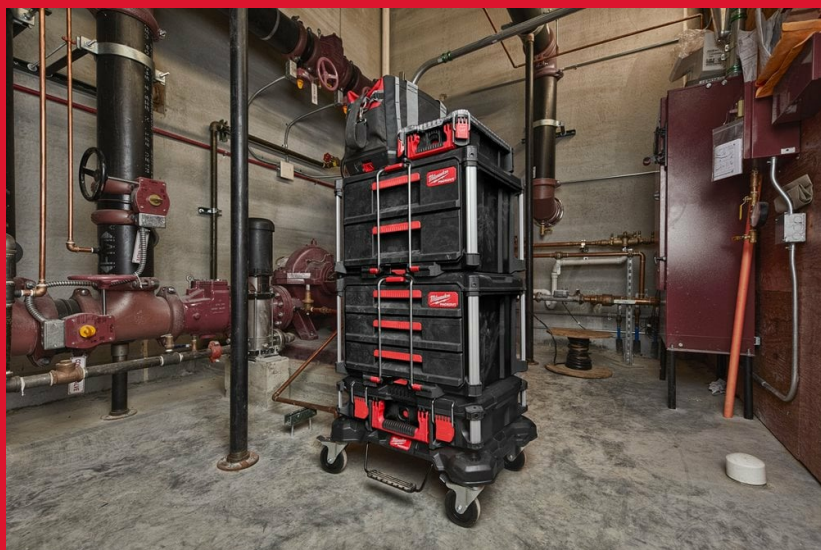

Packout 3 Drawer Tool Box

PACKOUT™ BOX SO 4 ZÁSUVKAMI

- Jednoduchý prístup k uloženým položkám, a to aj v prípade, že sú na nich naskladané ďalšie boxy PACKOUT™.
- Výsuvy s oceľovými guľčikovými ložiskami unesú až 11 kg hmotnosti na zásuvku.
- Rýchlo nastaviteľné rozdeľovače v každej zásuvke na úplné prispôsobenie rozloženia pre lepšiu organizáciu.
- Uzamykateľná bezpečnostná lišta zabraňuje nežiaducemu otvoreniu zásuviek počas prepravy a umožňuje uzamknutie zásuviek visiacim zámkom.
- Umožňuje uzamknúť zásuvky visiacim zámkom na ochranu pred krádežou.
- Konštrukcia z nárazuvzdorných polymérov zaisťuje odolnosť na stavenisku.
- Súčasť modulárneho skladovacieho systému PACKOUT™.

Rozmery (mm)	363 x 564 x 414
Nosnosť	22
Obj. č.	4932472130