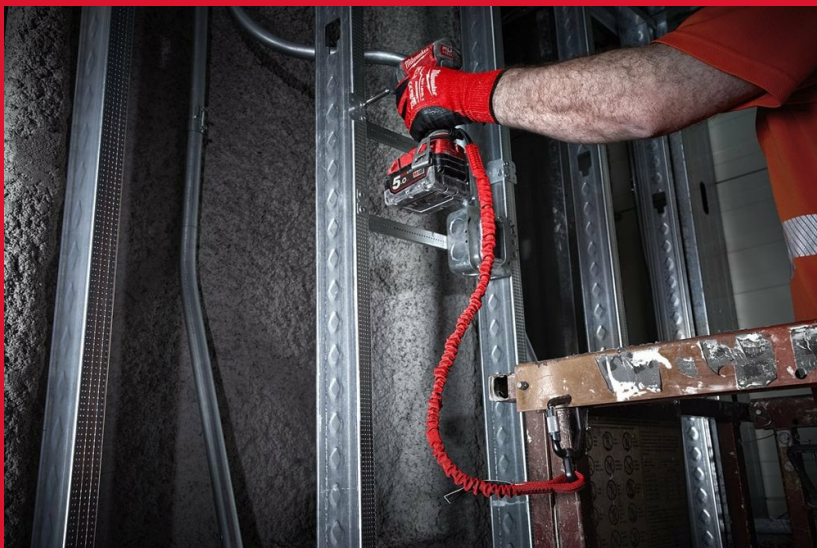

4.5 kg Locking Tool Lanyard - 1pc

SPOJOVACIE LANÁ SO ZAISTENÍM

- Vynikajúca absorpcia nárazov - ak náradie spadne, zastaví ho.
- Karabína s dvojitém zámkom - bezpečné pripovenie, ktoré sa neuvolí ani náhodne neskízne.
- Integrovaný otočný kĺb - zabráňuje pretáčaniu a zamotaniu, poskytuje vynikajúcu mobilitu.
- Farebné označenie hmotnosti - jednoduchá identifikácia nosnosti lana.
- Vysoká univerzálnosť - široká škála príslušenstva vám umožní pripojiť akékoľvek náradie.