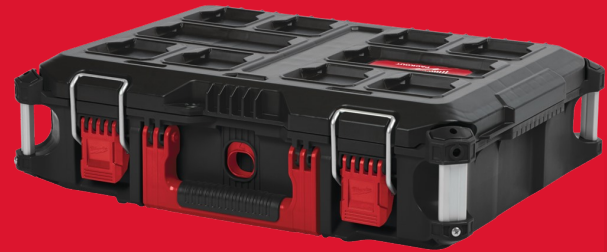

# Packout Box

## PACKOUT™ KUFRE

- Súčasť modulárneho úložného systému PACKOUT™.
- Vyrobené z polymérov odolných voči nárazom pre zabezpečenie odolnosti na pracovisku.
- Trieda ochrany pred poveternostnými podmienkami IP65 – ochrana pred zrážkami a prachom na pracovisku.
- Rohy vystužené kovovými prvkami.
- Zámky vystužené kovovými prvkami.
- Vo vnútri sú vložky organizéra.
- Miesto na namontovanie ONE-KEY™ TICK™.
- Kovová vystužená horná rukoväť pre ľahšie nosenie (len na veľkom kufri).

Rozmery (mm) 165 x 561 x 411

Obj.č. 4932464080