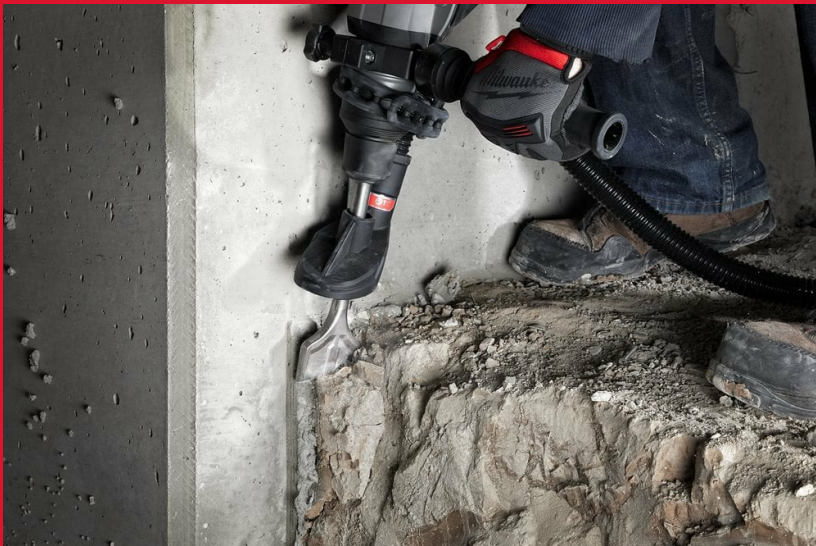

SDS-Max Flat 600 x 25 - 1 pc

PLOCHÉ SEKÁČE SDS-MAX

- Ideálne na širokú škálu sekacích a búracích prác v betóne.

Article Number	4932343739
Celková dĺžka (mm)	600
Množstvo	1
Množstvo v balíku	1
Pracovná dĺžka (mm)	25
Šírka (mm)	25
Šírka pílového listu (mm)	25