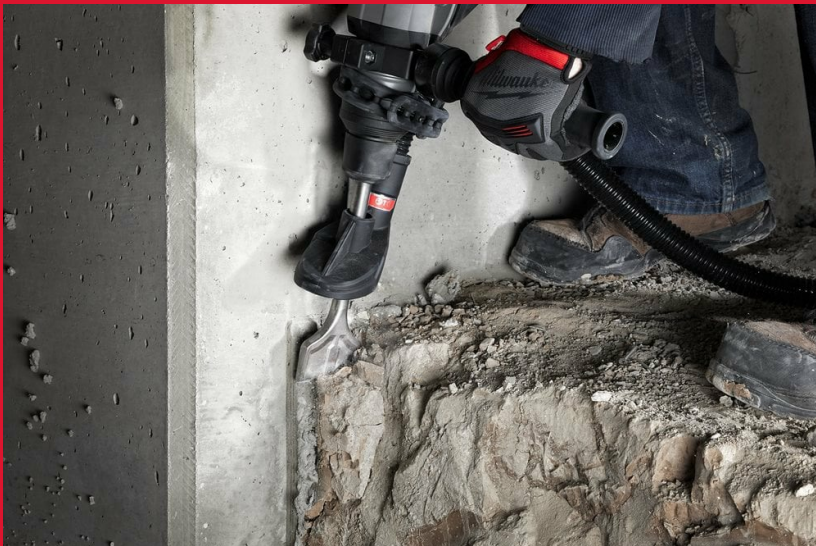

SDS-Max Flat 400 x 25 - 1 pc

PLOCHÉ SEKÁČE SDS-MAX

- Ideálne na širokú škálu sekacích a búracích prác v betóne.

Article Number	4932343738
Celková dĺžka (mm)	400
Množstvo	1
Množstvo v balíku	1
Pracovná dĺžka (mm)	25
Šírka (mm)	25
Šírka pílového listu (mm)	25