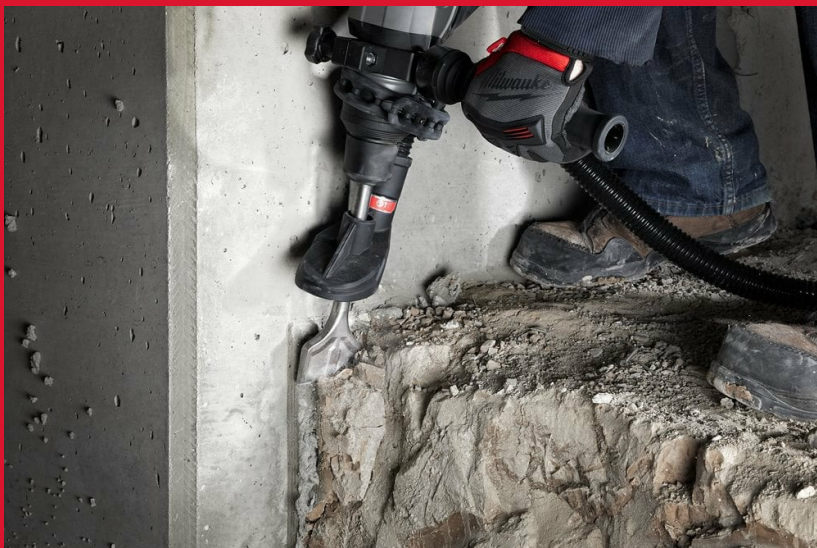

SDS-Max Flat 280 x 25 - 1 pc

PLOCHÉ SEKÁČE SDS-MAX

- Ideálne na širokú škálu sekacích a búracích prác v betóne.

Article Number	4932343737
Celková dĺžka (mm)	280
Množstvo	1
Množstvo v balíku	1
Pracovná dĺžka (mm)	25
Šírka (mm)	25
Šírka pílového listu (mm)	25